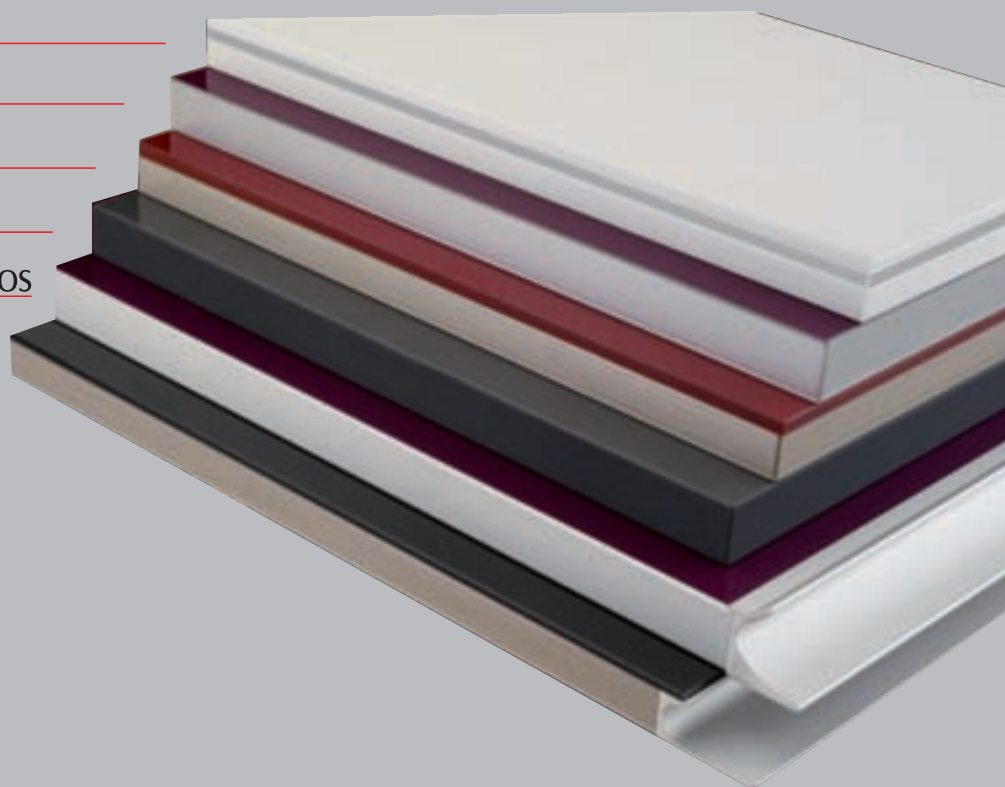

CRISTAL

LORCA

CELESTE CANTO MARINO

CELESTE

CORAL

ZAFIRO

CANTO REAL

CANTO ACRÍLICO ALUMINIO

CANTO VIDRIO

CANTO PVC COLOR

PERFIL ALUMINIO CRISTAL TIRADOR BURGOS

CANTO VIDRIO TIRADOR ROMA