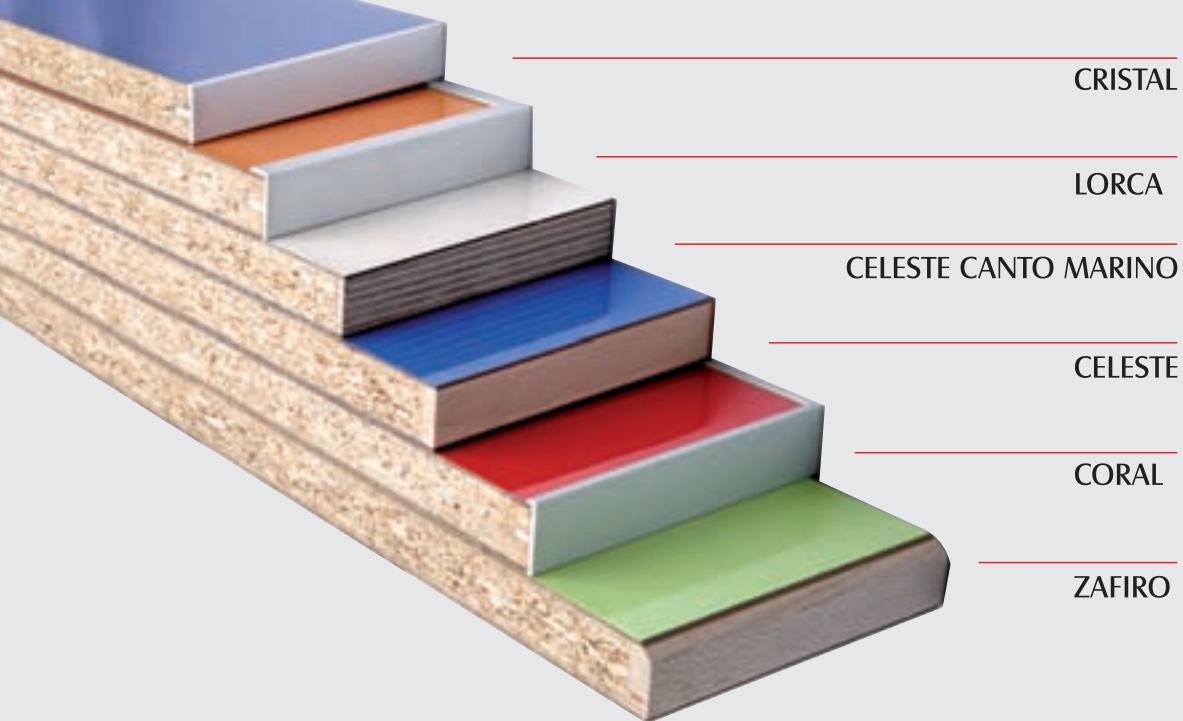

CRISTAL

LORCA

CELESTE CANTO MARINO

CELESTE

CORAL

ZAFIRO

CANTO REAL

CANTO ACRÍLICO ALUMINIO

CANTO VIDRIO

CANTO PVC COLOR

PERFIL ALUMINIO CRISTAL TIRADOR BURGOS

CANTO VIDRIO TIRADOR ROMA