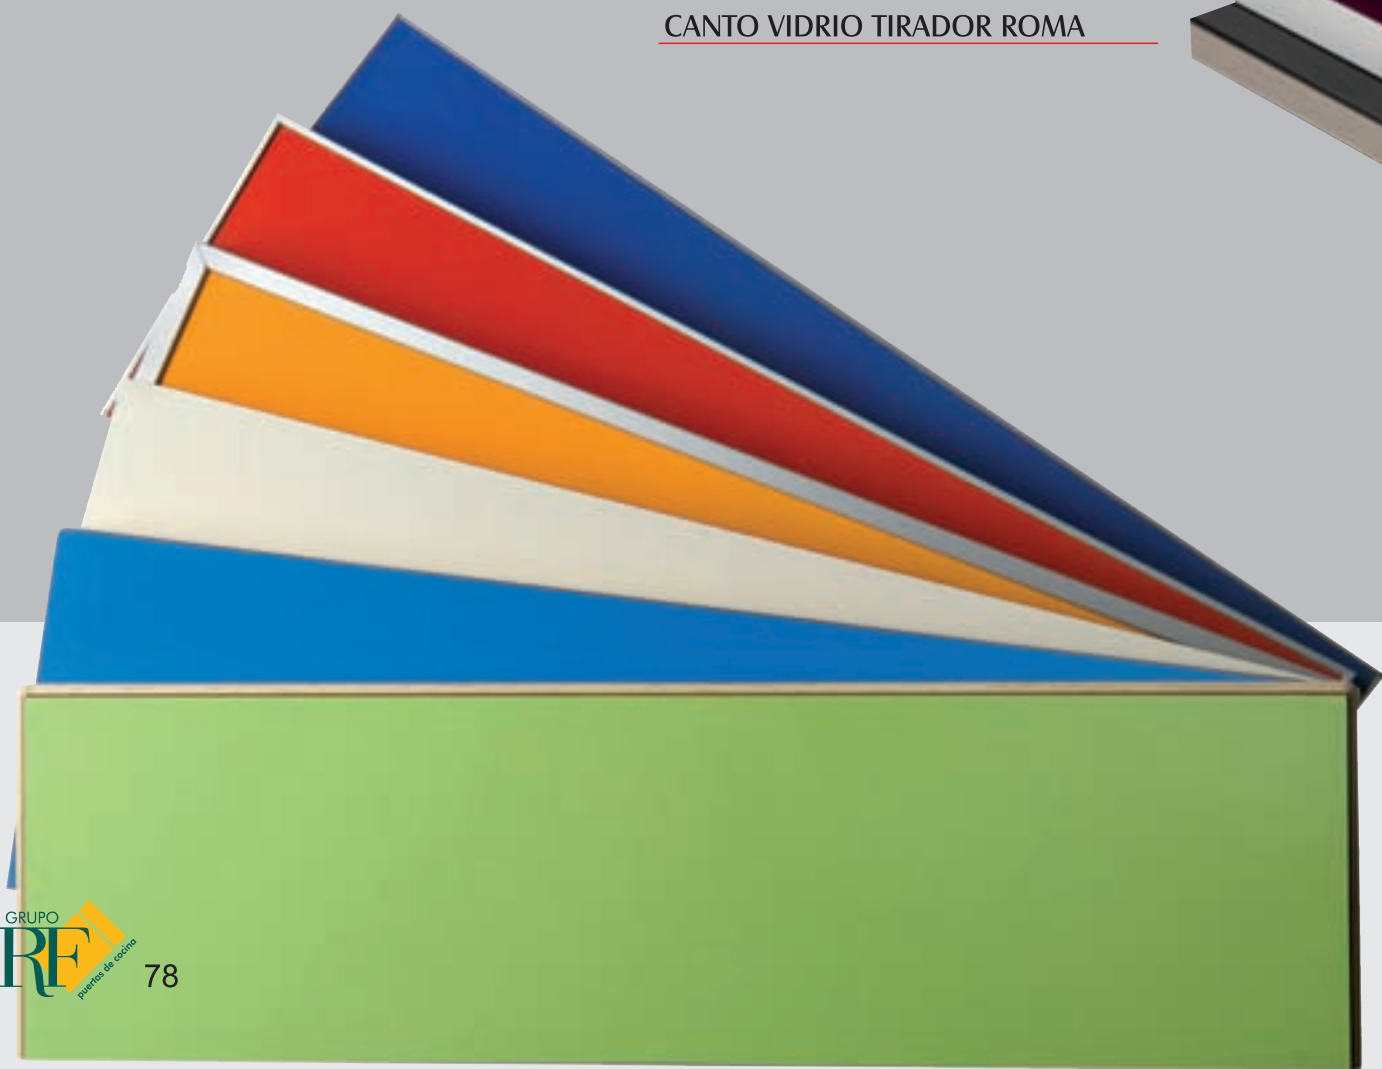

CRISTAL

LORCA

CELESTE CANTO MARINO

CELESTE

CORAL

ZAFIRO

CANTO REAL

CANTO ACRÍLICO ALUMINIO

CANTO VIDRIO

CANTO PVC COLOR

PERFIL ALUMINIO CRISTAL TIRADOR BURGOS

CANTO VIDRIO TIRADOR ROMA